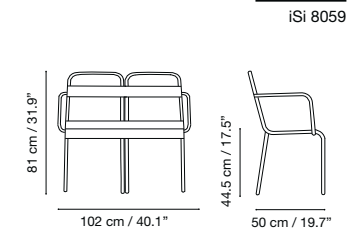

Dimensions in cm and inches
Medidas en cms y pulgadas
Mesures en cm et en pouces
Maße in cm und Zoll

Toscana

Collection by iSimar

Collection made of aluminum, polyester powder coated. Suitable for outdoor, indoor, and contract use.

Cushions:

Dimensions in cm and inches
Medidas en cms y pulgadas
Mesures en cm et en pouces
Maße in cm und Zoll

Dimensions in cm and inches
Medidas en cms y pulgadas
Mesures en cm et en pouces
Maße in cm und Zoll