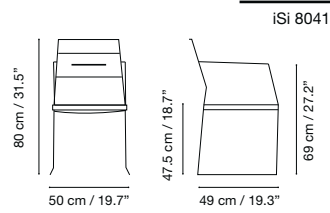

Manchester

Collection by iSimar

Collection made of galvanized steel, polyester powder coated. Suitable for outdoor, indoor, and contract use.

Colección fabricada con acero galvanizado y lacado con polvo de poliéster. Apto para uso exterior, interior y contract.

Collection fabriquée en acier galvanisé et laqué avec de la poudre de polyester. Convient pour utilisation extérieure et intérieure et CHR.

Die Kollektion ist aus mit Polyester-Epoxid-Pulverlack lackiertem verzinktem Stahl hergestellt.

Cushions:

iSi 8009
Night black RAL 9011