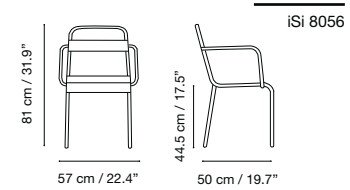

Dimensions in cm and inches
Medidas en cms y pulgadas
Mesures en cm et en pouces
Maße in cm und Zoll

Toscana

Collection by iSimar

Collection made of aluminum, polyester powder coated. Suitable for outdoor, indoor, and contract use.

Cushions:

Dimensions in cm and inches
Medidas en cms y pulgadas
Mesures en cm et en pouces
Maße in cm und Zoll

Dimensions in cm and inches
Medidas en cms y pulgadas
Mesures en cm et en pouces
Maße in cm und Zoll