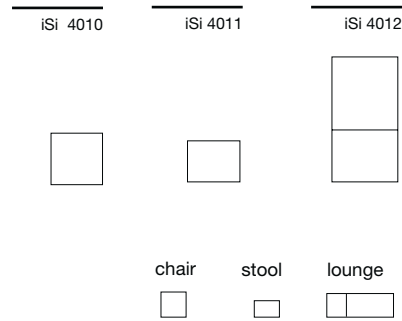

Cushions

Collection by iSimar

Cushions made of SUNBRELLA textile, manufactured in Spain with top quality fabric for outdoor, indoor and contract use. Sizes fit all our chairs and lounge chairs. These cushions offer the utmost comfort.

Cojines fabricados en España con tejido SUNBRELLA, aptos para uso exterior, interior y contract. Las dimensiones sirven para toda nuestra gama de sillas y lounges. Los cojines ofrecen el máximo confort.

Coussins fabriqués en Espagne avec toile de SUNBRELLA, apte pour une utilisation en extérieur et CHR. Les dimensions s'adaptent à toute notre collection de chaises et lounges. Les coussins offrent un confort optimum.

In Spanien aus SUNBRELLA-Stoff hergestellte Kissen für Außen- und Innenbereiche wie auch Contract. Die Größen eignen sich für unser gesamtes Sortiment an Stühlen und Lounges. Die Kissen bieten höchsten Komfort.

Available colors:

- Beige – 5453
- Taupé – 3729
- Carbon – 3906
- Blue – 5416

	chair	stool	lounge
OLIVO	•		
BOLONIA	•	•	•
MALLORCA	•	•	
CÁDIZ	•		
TOSCANA	•		
TORINO	•		
BIARRITZ	•	•	
NIZA	•	•	
ATHENS	•		
FARO		•	
GRANADELLA	•		
BARCELONETA	•	•	•
PORTOFINO	•	•	
MÓNACO	•		•
TARIFA	•	•	
MADRID		•	
ROTTERDAM	•	•	
ANGLET	•	•	
CHICAGO	•	•	
MENORCA	•	•	
NÁPOLES	•	•	
MANCHESTER	•	•	
ELBA	•