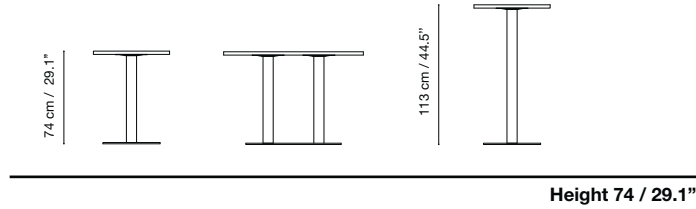

	Circle	Square	
iSi 5028	ø 60 cm / ø 23.6"	iSi 5032	60 x 60 cm / 23.6 x 23.6"
iSi 5029	ø 70 cm / ø 27.6"	iSi 5033	70 x 70 cm / 27.6 x 27.6"
iSi 5030	ø 80 cm / ø 31.5"	iSi 5034	80 x 80 cm / 31.5 x 31.5"
		iSi 5036	110 x 70 cm / 43.3 x 27.6"
		iSi 5037	120 x 80 cm / 47.2 x 31.5"