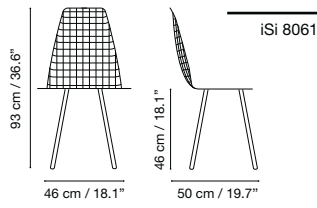

Dimensions in cm and inches
Medidas en cms y pulgadas
Mesures en cm et en pouces
Maße in cm und Zoll

Toscana

Collection by iSimar

Collection made of aluminum, polyester powder coated. Suitable for outdoor, indoor, and contract use.

Cushions:

Dimensions in cm and inches
Medidas en cms y pulgadas
Mesures en cm et en pouces
Maße in cm und Zoll

Dimensions in cm and inches
Medidas en cms y pulgadas
Mesures en cm et en pouces
Maße in cm und Zoll