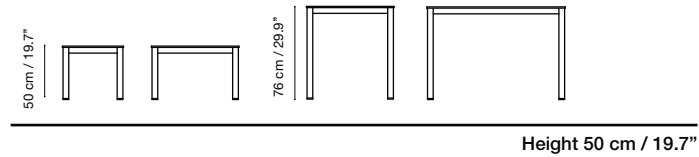

iSi 5029
Night black RAL 9011
Black

iSi 5036
Ibiza white RAL 9016
White

iSi 5042
Night black RAL 9011
White

Dimensions in cm and inches
Medidas en cms y pulgadas
Mesures en cm et en pouces
Maße in cm und Zoll