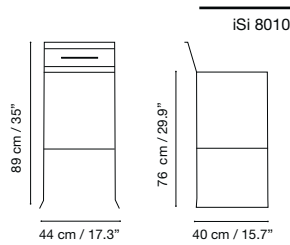

Manchester

Collection by iSimar

Collection made of galvanized steel, polyester powder coated. Suitable for outdoor, indoor, and contract use.

Colección fabricada con acero galvanizado y lacado con polvo de poliéster. Apto para uso exterior, interior y contract.

Collection fabriquée en acier galvanisé et laqué avec de la poudre de polyester. Convient pour utilisation extérieure et intérieure et CHR.

Die Kollektion ist aus mit Polyester-Epoxid-Pulverlack lackiertem verzinktem Stahl hergestellt.

Cushions:

iSi 8009
Night black RAL 9011