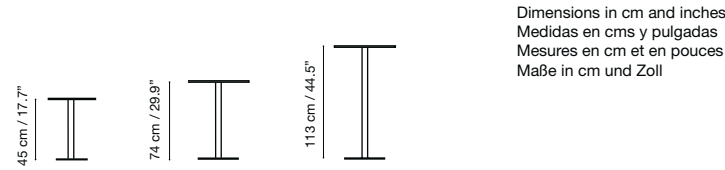

Compact table-top:

Structure and metal table-top:

ADA available upon request.

Height 45 cm / 17.7"

iSi 9079	ø 50 cm / ø 19.7"
iSi 9080	ø 60 cm / ø 23.6"
iSi 9081	ø 70 cm / ø 27.6"
iSi 9082	ø 80 cm / ø 31.5"