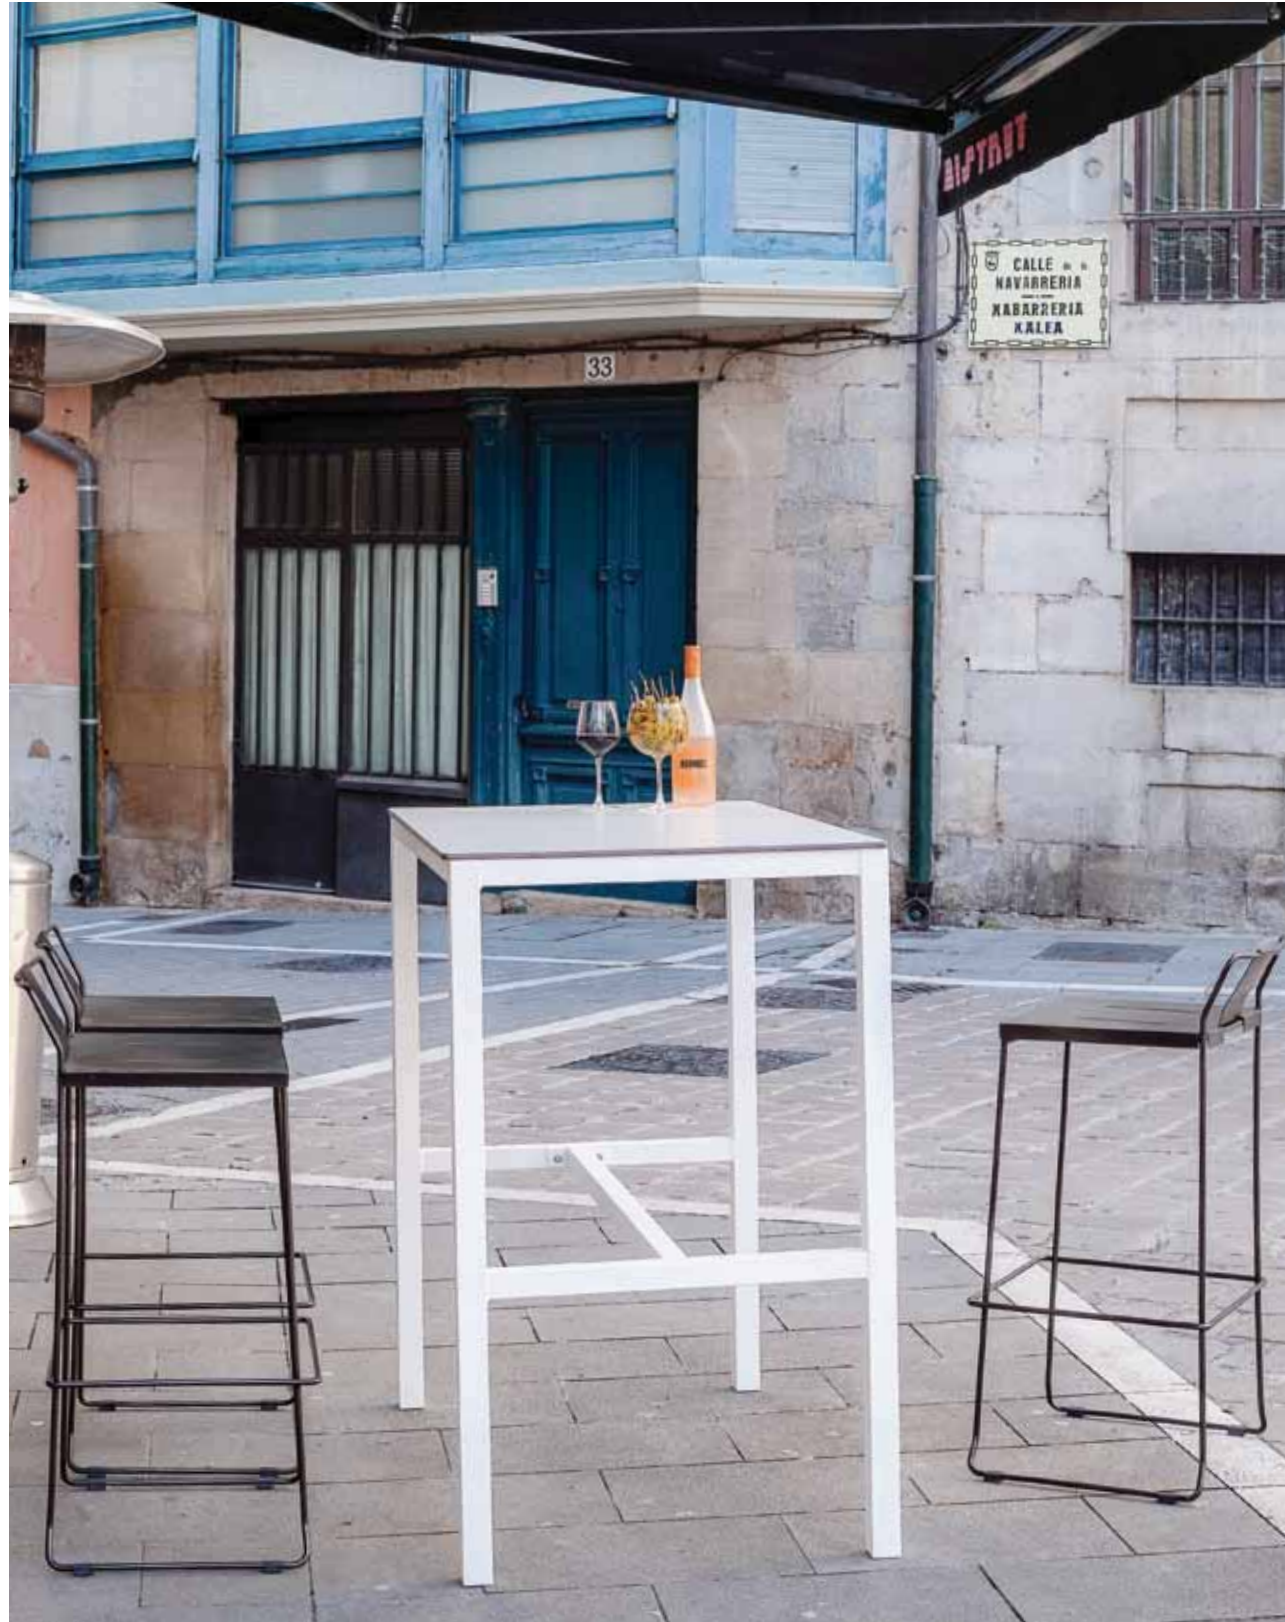

ALTEA

Altea Table & Rotterdam Chairs
Sand beige RAL 7032
Taupe grey RAL 7006

ANTIBES

Antibes Tables
& Portofino Stools
Vitamin orange RAL 2004

LONDON

London Table & Chicago Stools
Ibiza white RAL 9016; Table-top White
Manganese