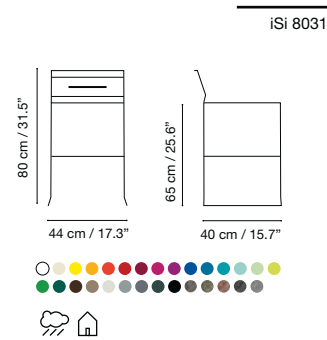

Manchester

Collection by iSimar

Collection made of galvanized steel, polyester powder coated. Suitable for outdoor, indoor, and contract use.

Colección fabricada con acero galvanizado y lacado con polvo de poliéster. Apto para uso exterior, interior y contract.

Collection fabriquée en acier galvanisé et laqué avec de la poudre de polyester. Convient pour utilisation extérieure et intérieure et CHR.

Die Kollektion ist aus mit Polyester-Epoxid-Pulverlack lackiertem verzinktem Stahl hergestellt.

Cushions:

iSi 8009
Night black RAL 9011