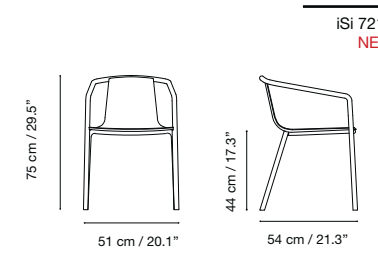

Cushions:

iSi 9135
Beige cream RAL 1013

iSi 9136
Taupe grey RAL 7006

iSi 9137
Brown chocolate RAL 8017

iSi 9138
Ibiza white RAL 9016

iSi 7210
Red Wine RAL 3004

Dimensions in cm and inches
Medidas en cms y pulgadas
Mesures en cm et en pouces
Maße in cm und Zoll

Dimensions in cm and inches
Medidas en cms y pulgadas
Mesures en cm et en pouces
Maße in cm und Zoll

Cádiz

Designed by Chaput & Guijarro

Collection made of aluminum, polyester powder coated. Suitable for outdoor, indoor, and contract use.