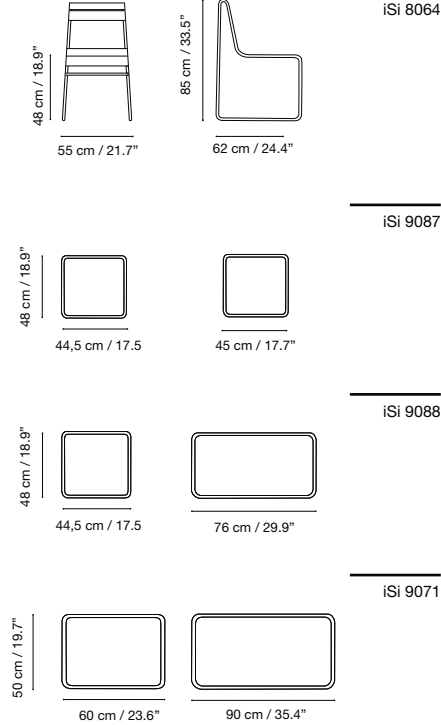

Dimensions in cm and inches
Medidas en cms y pulgadas
Mesures en cm et en pouces
Maße in cm und Zoll

Cádiz

Designed by Chaput & Guijarro

Collection made of aluminum, polyester powder coated. Suitable for outdoor, indoor, and contract use.

Die Kollektion ist aus mit Polyester-Epoxid-Pulverlack lackiertem verzinktem Stahl hergestellt.

Cushion:

Available colors:
Blue – 5416 ●

Dimensions in cm and inches
Medidas en cms y pulgadas
Mesures en cm et en pouces
Maße in cm und Zoll

Dimensions in cm and inches
Medidas en cms y pulgadas
Mesures en cm et en pouces
Maße in cm und Zoll

Toscana

Collection by iSimar

Collection made of aluminum, polyester powder coated. Suitable for outdoor, indoor, and contract use.