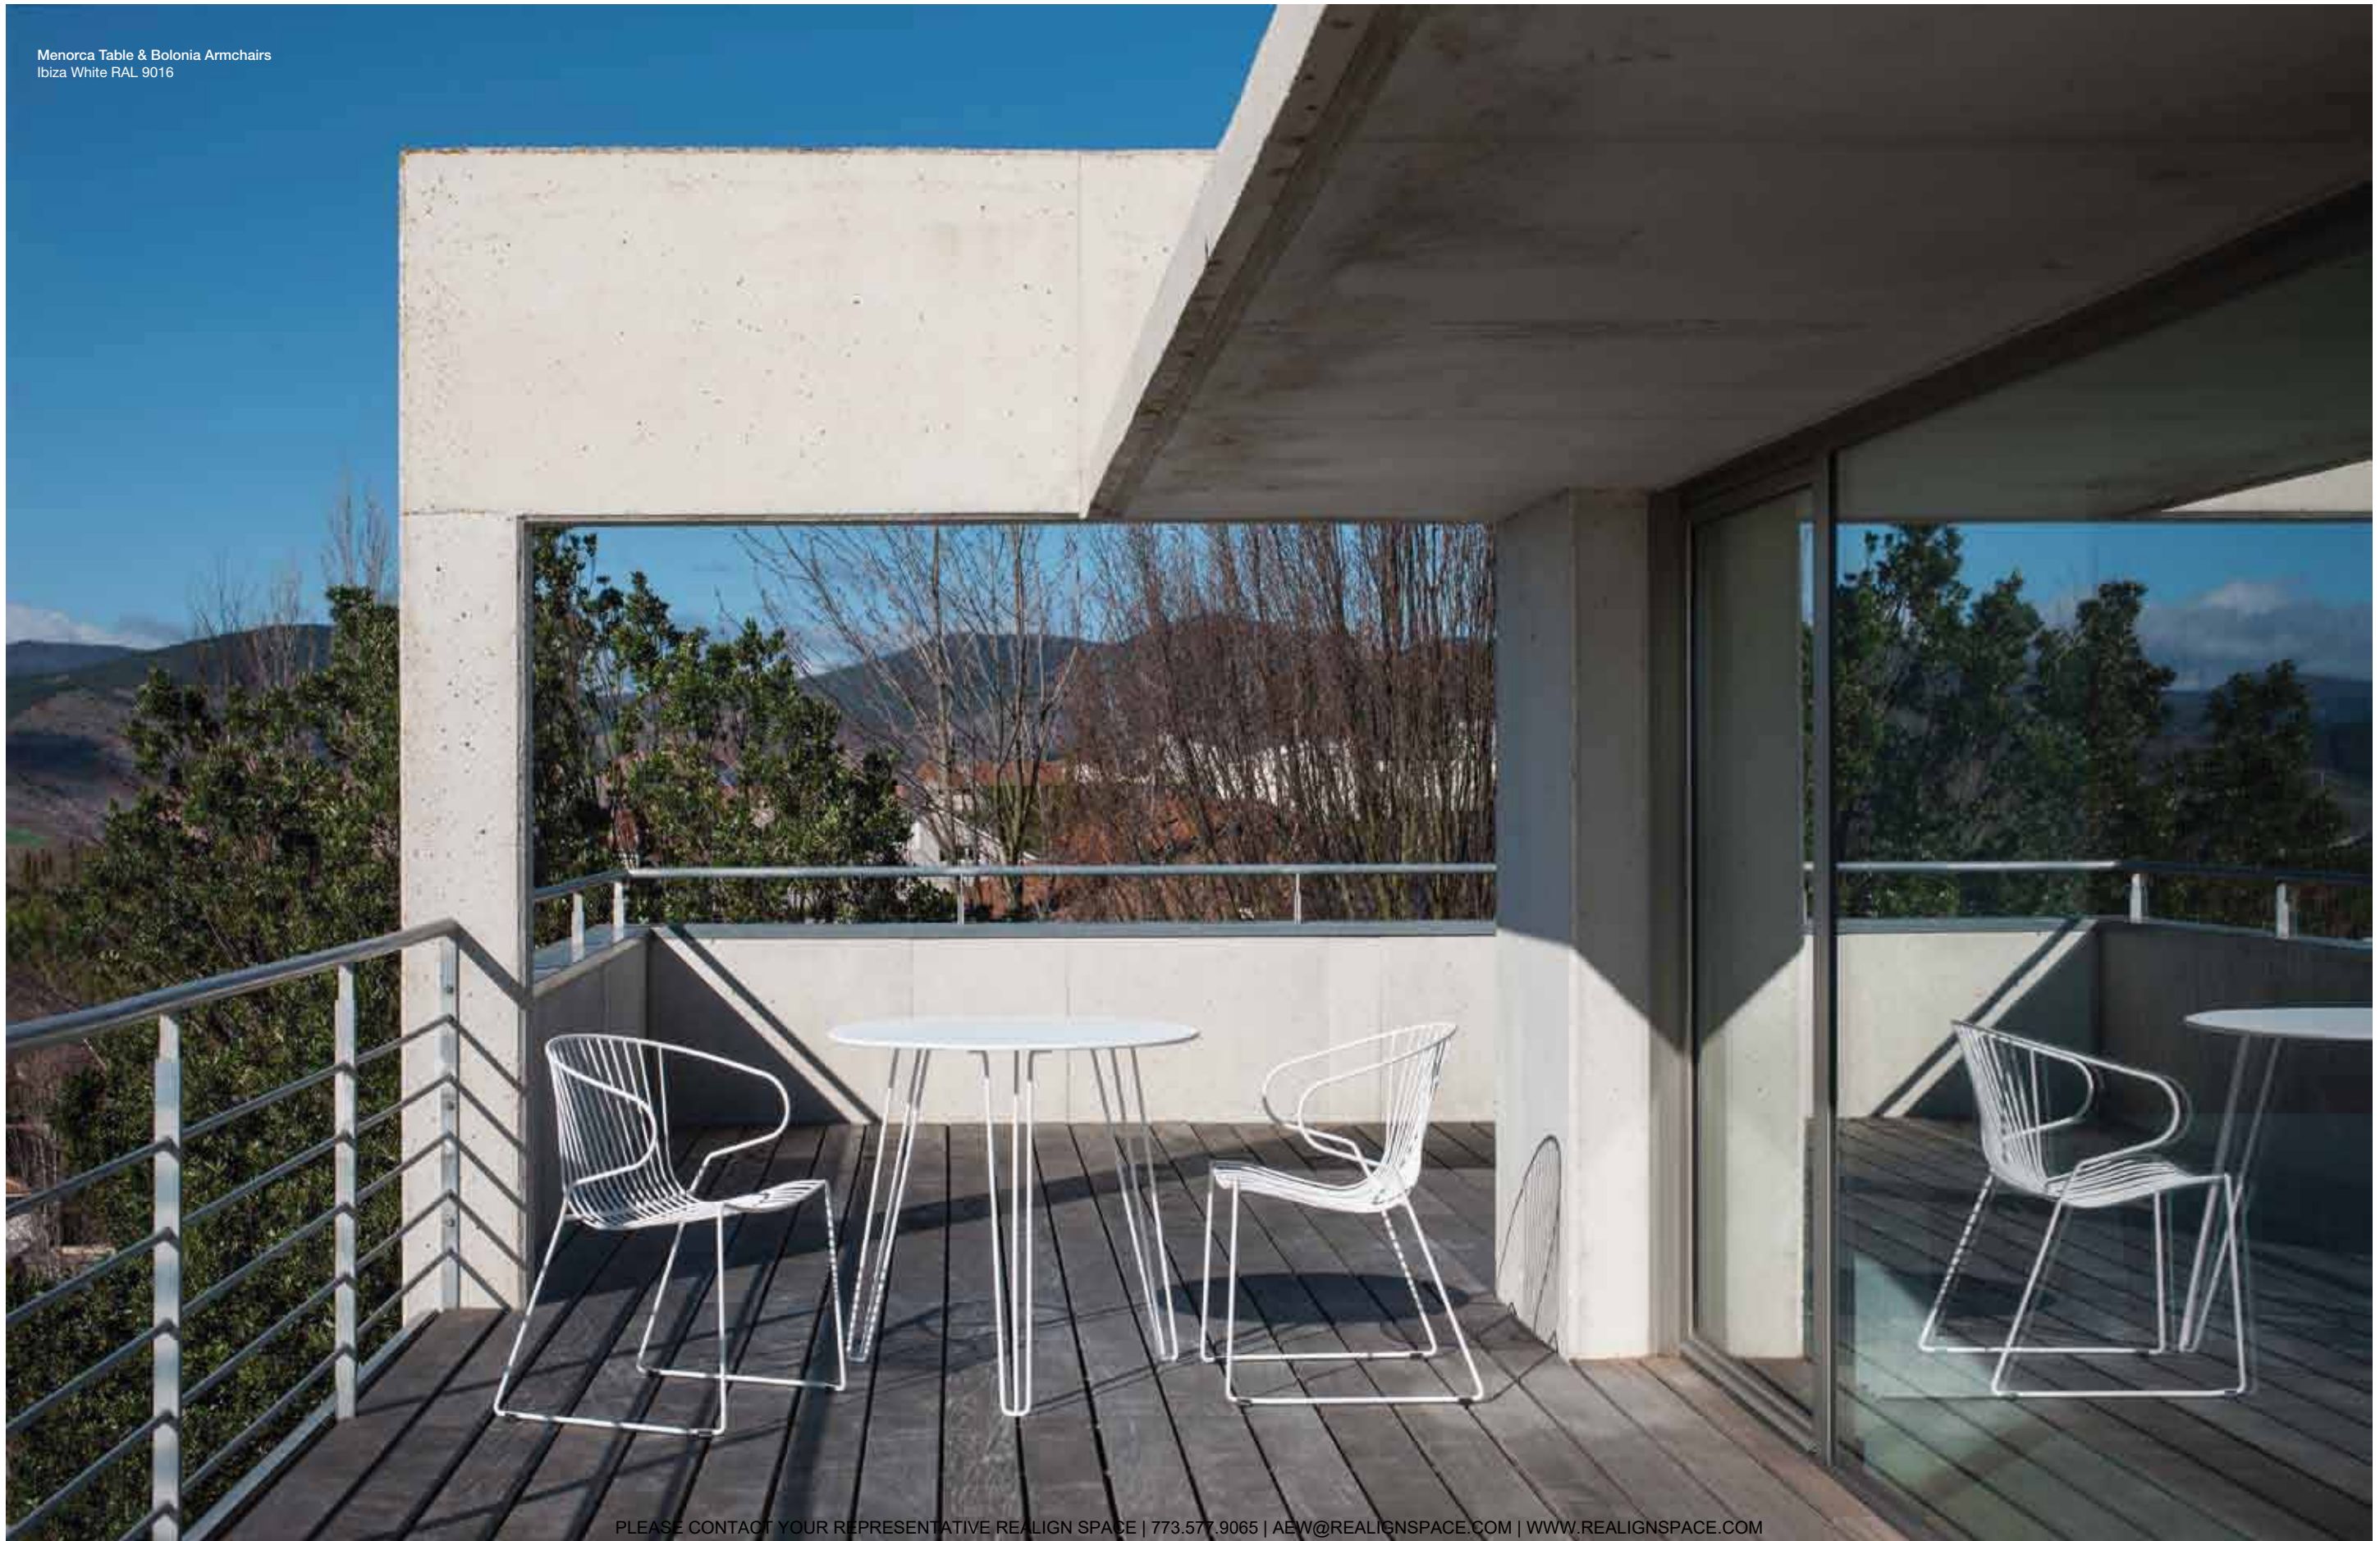

PORTOFINO

Portofino Table & Monaco Lounge
Ibiza White RAL 9016

Portofino Table & Armchair
Sand Beige RAL 7032

MENORCA

Menorca Table & Chair
Ibiza white RAL 9016
Turquoise blue RAL 6027

Menorca Table & Bolonia Armchairs
Ibiza White RAL 9016