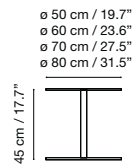

Eivissa

Collection by iSimar

Collection made of galvanized steel, polyester powder coated. Suitable for outdoor, indoor, and contract use.

Colección fabricada con acero galvanizado y lacado con polvo de poliéster. Apto para uso exterior, interior y contract.

Collection fabriquée en acier galvanisé et laqué avec de la poudre de polyester. Convient pour utilisation extérieure et intérieure et CHR.

Die Kollektion ist aus mit Polyester-Epoxid-Pulverlack lackiertem verzinktem Stahl hergestellt.

Dimensions in cm and inches
Medidas en cms y pulgadas
Mesures en cm et en pouces
Maße in cm und Zoll

Dimensions in cm and inches
Medidas en cms y pulgadas
Mesures en cm et en pouces
Maße in cm und Zoll