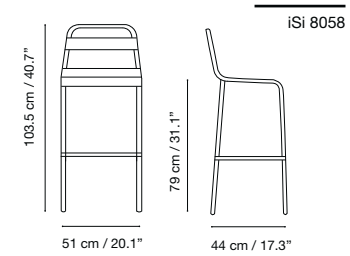

Dimensions in cm and inches
Medidas en cms y pulgadas
Mesures en cm et en pouces
Maße in cm und Zoll

Toscana

Collection by iSimar

Collection made of aluminum, polyester powder coated. Suitable for outdoor, indoor, and contract use.

Cushions:

Dimensions in cm and inches
Medidas en cms y pulgadas
Mesures en cm et en pouces
Maße in cm und Zoll

Dimensions in cm and inches
Medidas en cms y pulgadas
Mesures en cm et en pouces
Maße in cm und Zoll