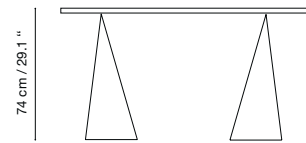

Santorini

Collection by iSimar

Collection made of galvanized steel, polyester powder coated. Suitable for outdoor, indoor, and contract use.

Colección fabricada con acero galvanizado y lacado con polvo de poliéster. Apto para uso exterior, interior y contract.

Collection fabriquée en acier galvanisé et laqué avec de la poudre de polyester. Convient pour utilisation extérieure et intérieure et CHR.

Die Kollektion ist aus mit Polyester-Epoxid-Pulverlack lackiertem verzinktem Stahl hergestellt.