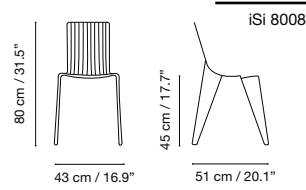

Cushions:

Dimensions in cm and inches
Medidas en cms y pulgadas
Mesures en cm et en pouces
Maße in cm und Zoll

iSi 8001

iSi 8002

iSi 8003

iSi 8025

iSi 8004

iSi 8001
Plain Blue RAL 5002

Dimensions in cm and inches
Medidas en cms y pulgadas
Mesures en cm et en pouces
Maße in cm und Zoll

Tarifa

Collection by iSimar

Collection made of galvanized steel, polyester powder coated. Suitable for outdoor, indoor, and contract use.