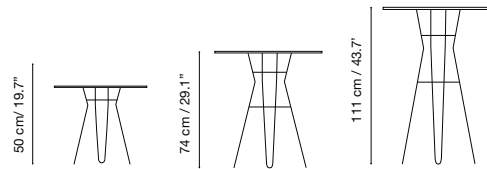

Capri

Collection by iSimar

Collection made of galvanized steel, polyester powder coated. Suitable for outdoor, indoor, and contract use. Available table-tops: metal and compact.

Colección fabricada con acero galvanizado y lacado con polvo de poliéster. Apto para uso exterior, interior y contract. Disponible en tablero metálico y compacto.

Collection fabriquée en acier galvanisé et laqué avec de la poudre de polyester. Convient pour utilisation extérieure et intérieure et CHR. Plateaux disponibles: métallique et compact.

Die Kollektion ist aus mit Polyester-Epoxid-Pulverlack lackiertem verzinktem Stahl hergestellt.

Compact table-top:

Structure and metal table-top:

Dimensions in cm and inches
Medidas en cms y pulgadas
Mesures en cm et en pouces
Maße in cm und Zoll

Dimensions in cm and inches
Medidas en cms y pulgadas
Mesures en cm et en pouces
Maße in cm und Zoll

Height 50 / 19.7"

	Circle	Square	
iSi 9000	ø 60 cm / ø 23.6"	iSi 9045	60 x 60 cm / 23.6 x 23.6"
iSi 9042	ø 70 cm / ø 27.6"	iSi 9046	70 x 70 cm / 27.6 x 27.6"
iSi 9043	ø 80 cm / ø 31.5"	iSi 9047	80 x 80 cm / 31.5 x 31.5"
iSi 9044	ø 90 cm / ø 35.4"	iSi 9048	90 x 90 cm / 35.4 x 35.4"

Height 74 / 29.1"

	Circle	Square	
iSi 9001	ø 60 cm / ø 23.6"	iSi 9051	60 x 60 cm / 23.6 x 23.6"
iSi 9002	ø 70 cm / ø 27.6"	iSi 9052	70 x 70 cm / 27.6 x 27.6"
iSi 9003	ø 80 cm / ø 31.5"	iSi 9053	80 x 80 cm / 31.5 x 31.5"
iSi 9004	ø 90 cm / ø 35.4"	iSi 9060	90 x 90 cm / 35.4 x 35.4"
iSi 9005	ø 100 cm / ø 39.4"	iSi 9049	110 x 70 cm / 43.3 x 27.6"
iSi 9006	ø 110 cm / ø 43.3"	iSi 9050	120 x 80 cm / 47.2 x 31.5"

Height 111 / 43.7"

	Circle	Square	
iSi 9064	ø 60 cm / ø 23.6"	iSi 9068	60 x 60 cm / 23.6 x 23.6"
iSi 9065	ø 70 cm / ø 27.6"	iSi 9069	70 x 70 cm / 27.6 x 27.6"
iSi 9066	ø 80 cm / ø 31.5"	iSi 9070	80 x 80 cm / 31.5 x 31.5"
iSi 9067	ø 90 cm / ø 35.4"