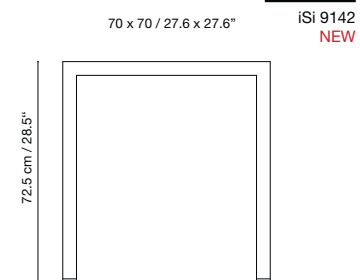

iSi 9142
NEW

Formentor

Designed by iSimar

Collection made of galvanized steel, polyester powder coated. Suitable for outdoor, indoor, and contract use. Available table-tops: glass.

Colección fabricada con acero galvanizado y lacado con polvo de poliéster. Apto para uso exterior, interior y contract. Disponible en tablero de cristal.

Collection fabriquée en acier galvanisé et laqué avec de la poudre de polyester. Convient pour utilisation extérieure et intérieure et CHR. Plateaux disponible: cristal.

Die Kollektion ist aus mit Polyester-Epoxid-Pulverlack lackiertem verzinktem Stahl hergestellt.

Structure: