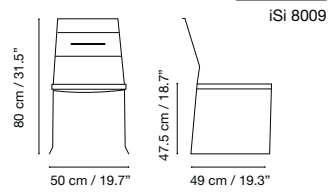

Manchester

Collection by iSimar

Collection made of galvanized steel, polyester powder coated. Suitable for outdoor, indoor, and contract use.

Colección fabricada con acero galvanizado y lacado con polvo de poliéster. Apto para uso exterior, interior y contract.

Collection fabriquée en acier galvanisé et laqué avec de la poudre de polyester. Convient pour utilisation extérieure et intérieure et CHR.

Die Kollektion ist aus mit Polyester-Epoxid-Pulverlack lackiertem verzinktem Stahl hergestellt.

Cushions:

iSi 8009
Night black RAL 9011