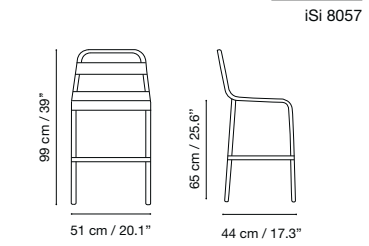

Dimensions in cm and inches
Medidas en cms y pulgadas
Mesures en cm et en pouces
Maße in cm und Zoll

Toscana

Collection by iSimar

Collection made of aluminum, polyester powder coated. Suitable for outdoor, indoor, and contract use.

Cushions:

Dimensions in cm and inches
Medidas en cms y pulgadas
Mesures en cm et en pouces
Maße in cm und Zoll

Dimensions in cm and inches
Medidas en cms y pulgadas
Mesures en cm et en pouces
Maße in cm und Zoll