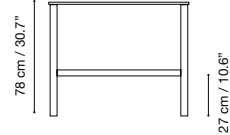

London

Collection by iSimar

Collection made of galvanized steel, polyester powder coated. Suitable for outdoor, indoor, and contract use.

Colección fabricada con acero galvanizado y lacado con polvo de poliéster. Apto para uso exterior, interior y contract.

Collection fabriquée en acier galvanisé et laqué avec de la poudre de polyester. Convient pour utilisation extérieure et intérieure et CHR.

Die Kollektion ist aus mit Polyester-Epoxid-Pulverlack lackiertem verzinktem Stahl hergestellt.

Compact table-top:

Structure:

ADA available upon request.

Dimensions in cm and inches
Medidas en cms y pulgadas
Mesures en cm et en pouces
Maße in cm und Zoll

Stool Height 45 cm / 17.7"

iSi 8018	39 x 39 cm / 15.3 x 15.3"

Stool Height 78 cm / 30.7"

iSi 8017	39 x 39 cm / 15.3 x 15.3"

Bench Height 78 cm / 30.7"

iSi 8019	100 x 40 cm / 39.4 x 15.7"
iSi 8020	150 x 40 cm / 59.1 x 15.7"

Table Height 110 cm / 43.3"

iSi 9025	70 x 70 cm / 27.6 x 27.6"
iSi 9026	80 x 80 / 31.5 x 31.5"
iSi 9027	90 x 90 / 35.4 x 35.4"
iSi 9028	110 x 70 / 43.3 x 27.6"
iSi 9029	120 x 80 / 47.2 x 31.5"