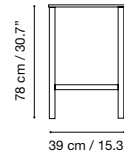

Stool Height 45 cm / 17.7"

iSi 8018	39 x 39 cm / 15.3 x 15.3"

Stool Height 78 cm / 30.7"

iSi 8017	39 x 39 cm / 15.3 x 15.3"

Bench Height 78 cm / 30.7"

iSi 8019	100 x 40 cm / 39.4 x 15.7"
iSi 8020	150 x 40 cm / 59.1 x 15.7"

Table Height 110 cm / 43.3"

iSi 9025	70 x 70 cm / 27.6 x 27.6"
iSi 9026	80 x 80 / 31.5 x 31.5"
iSi 9027	90 x 90 / 35.4 x 35.4"
iSi 9028	110 x 70 / 43.3 x 27.6"
iSi 9029	120 x 80 / 47.2 x 31.5"