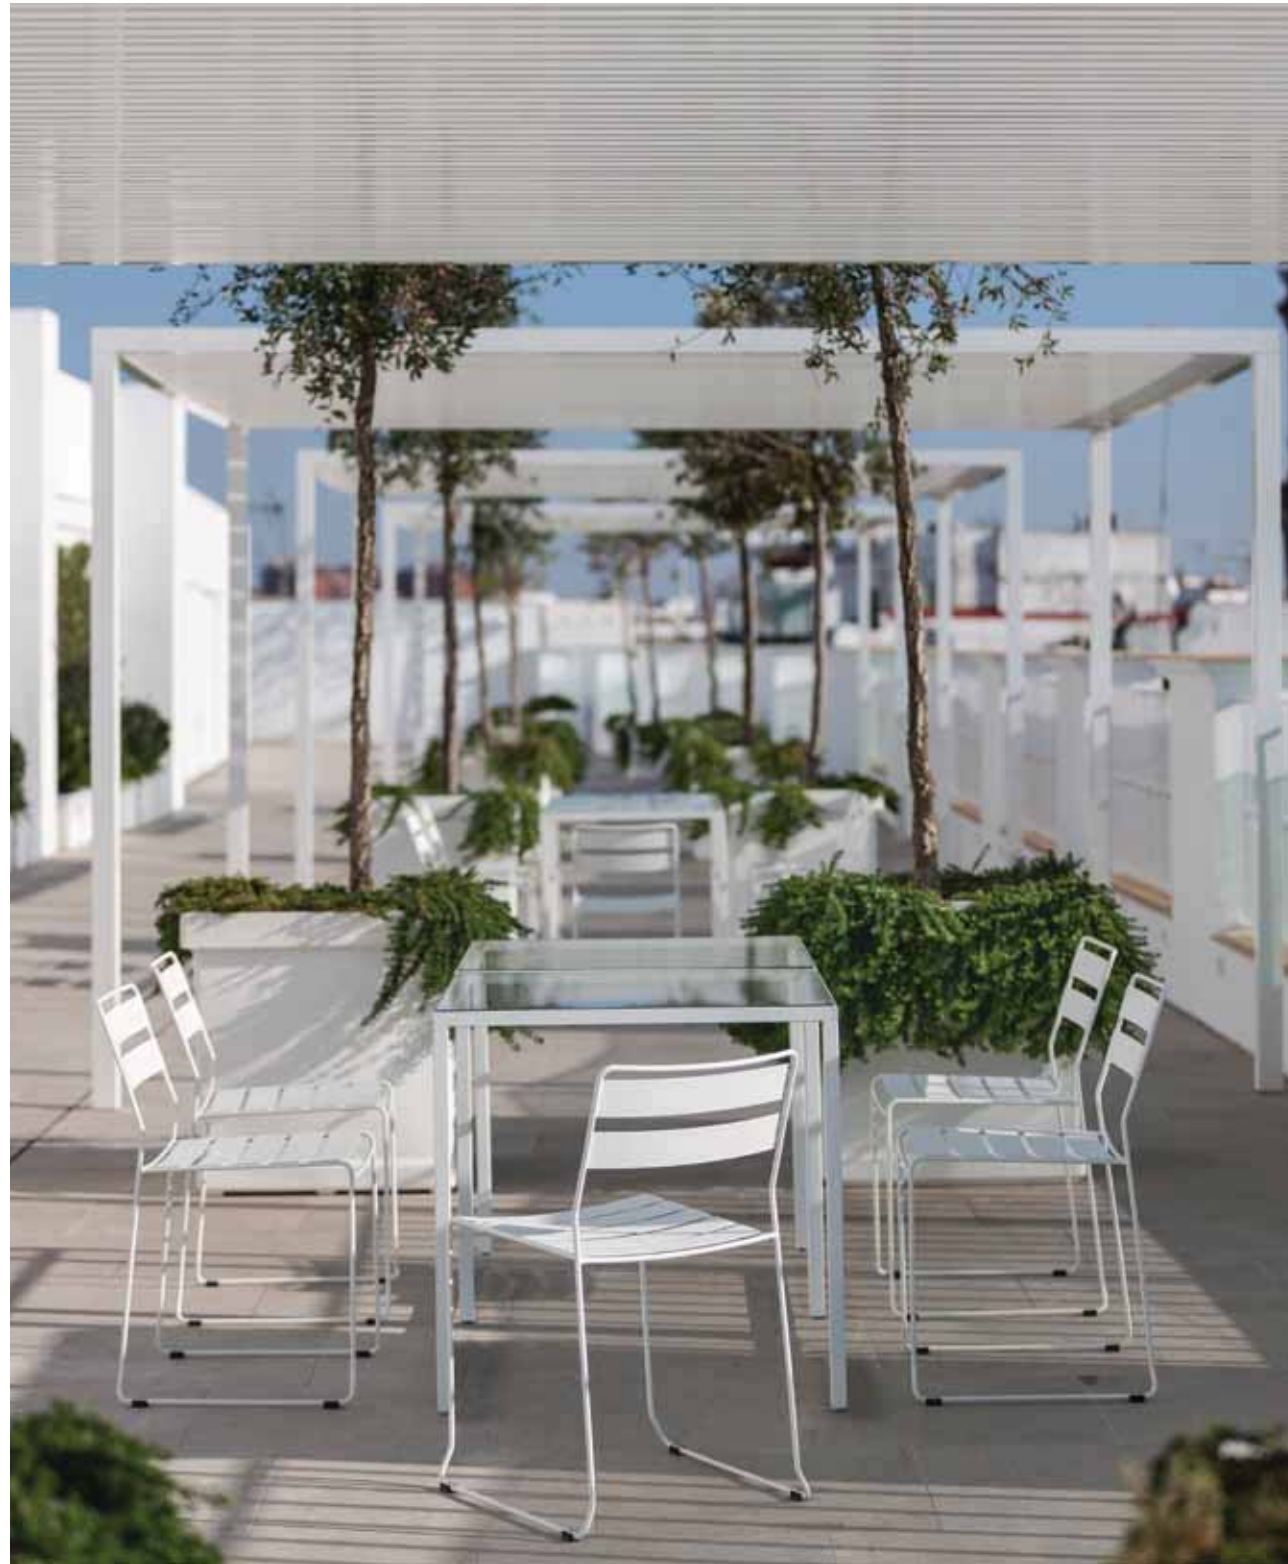

PORTOFINO

Portofino Chairs & Formentor Tables
Ibiza White RAL 9016