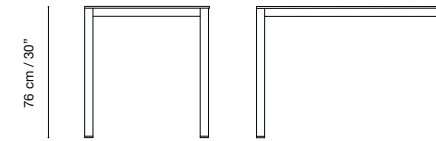

Steel	Aluminium	
iSi 9076	iSi 5513	70 x 70 cm / 27.6 x 27.6"
iSi 9077	iSi 5514	80 x 80 cm / 31.5 x 31.5"
iSi 9078	iSi 5515	110 x 70 cm / 43.3 x 27.6"
iSi 9057	iSi 5516	120 x 80 cm / 47.2 x 30"
iSi 9058	iSi 5517	140 x 80 cm / 55.1 x 30"