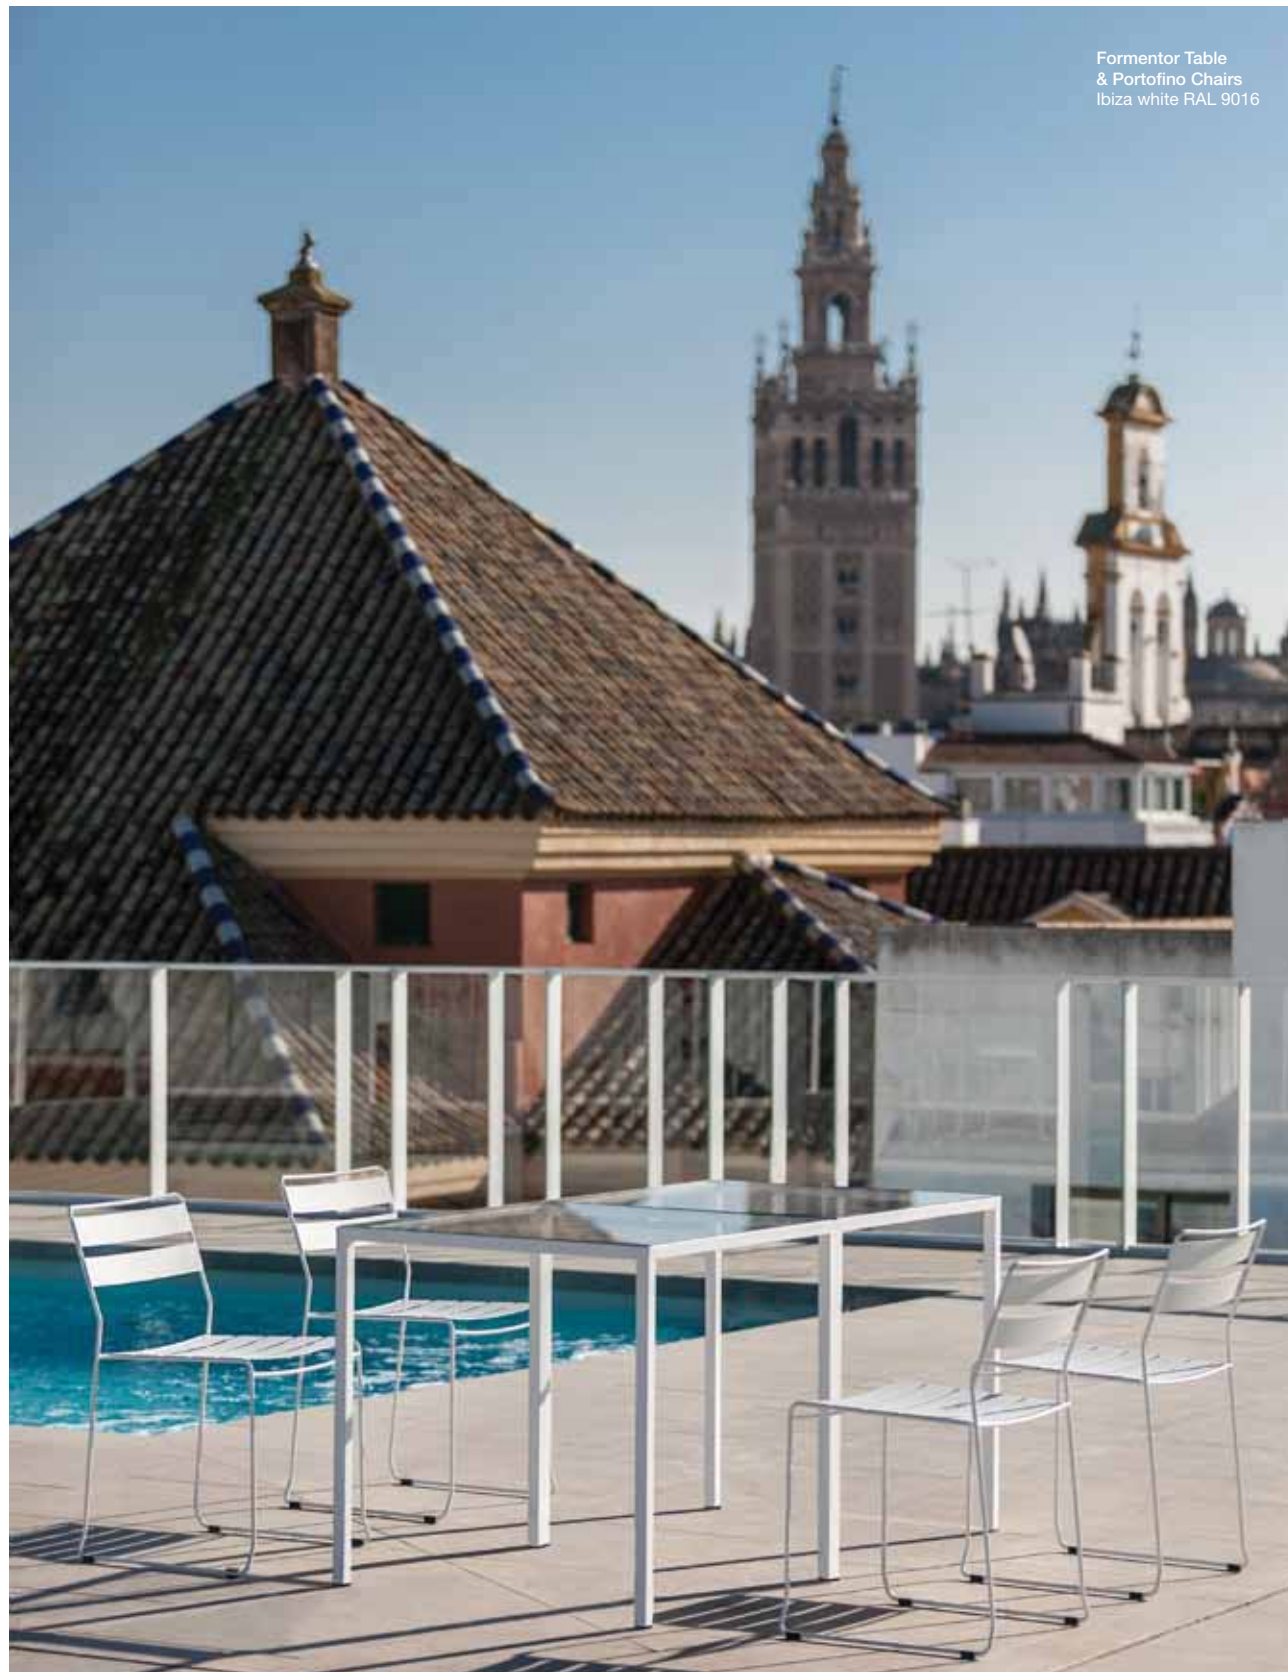

Toscana Table, Bench, Puff and Chairs
Agata blue RAL 5018

CAPRI

Capri low Table
Geranium red RAL 3020

Capri Table & Elba Armchairs
Ibiza white RAL 9016

Capri Tables & Biarritz Stools
Turquoise blue RAL 6027