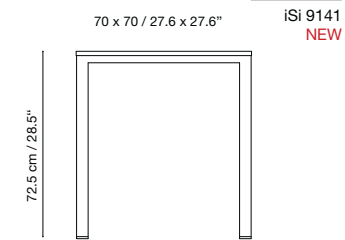

iSi 9141
NEW

Itaca

Designed by iSimar

Collection made of galvanized steel, polyester powder coated. Suitable for outdoor, indoor, and contract use. Available table-top: metal.

Colección fabricada con acero galvanizado y lacado con polvo de poliéster. Apto para uso exterior, interior y contract. Disponible en tablero metálico.

Collection fabriquée en acier galvanisé et laqué avec de la poudre de polyester. Convient pour utilisation extérieure et intérieure et CHR. Plateaux disponible: métallique.

Die Kollektion ist aus mit Polyester-Epoxid-Pulverlack lackiertem verzinktem Stahl hergestellt.

Structure & metal table-top: