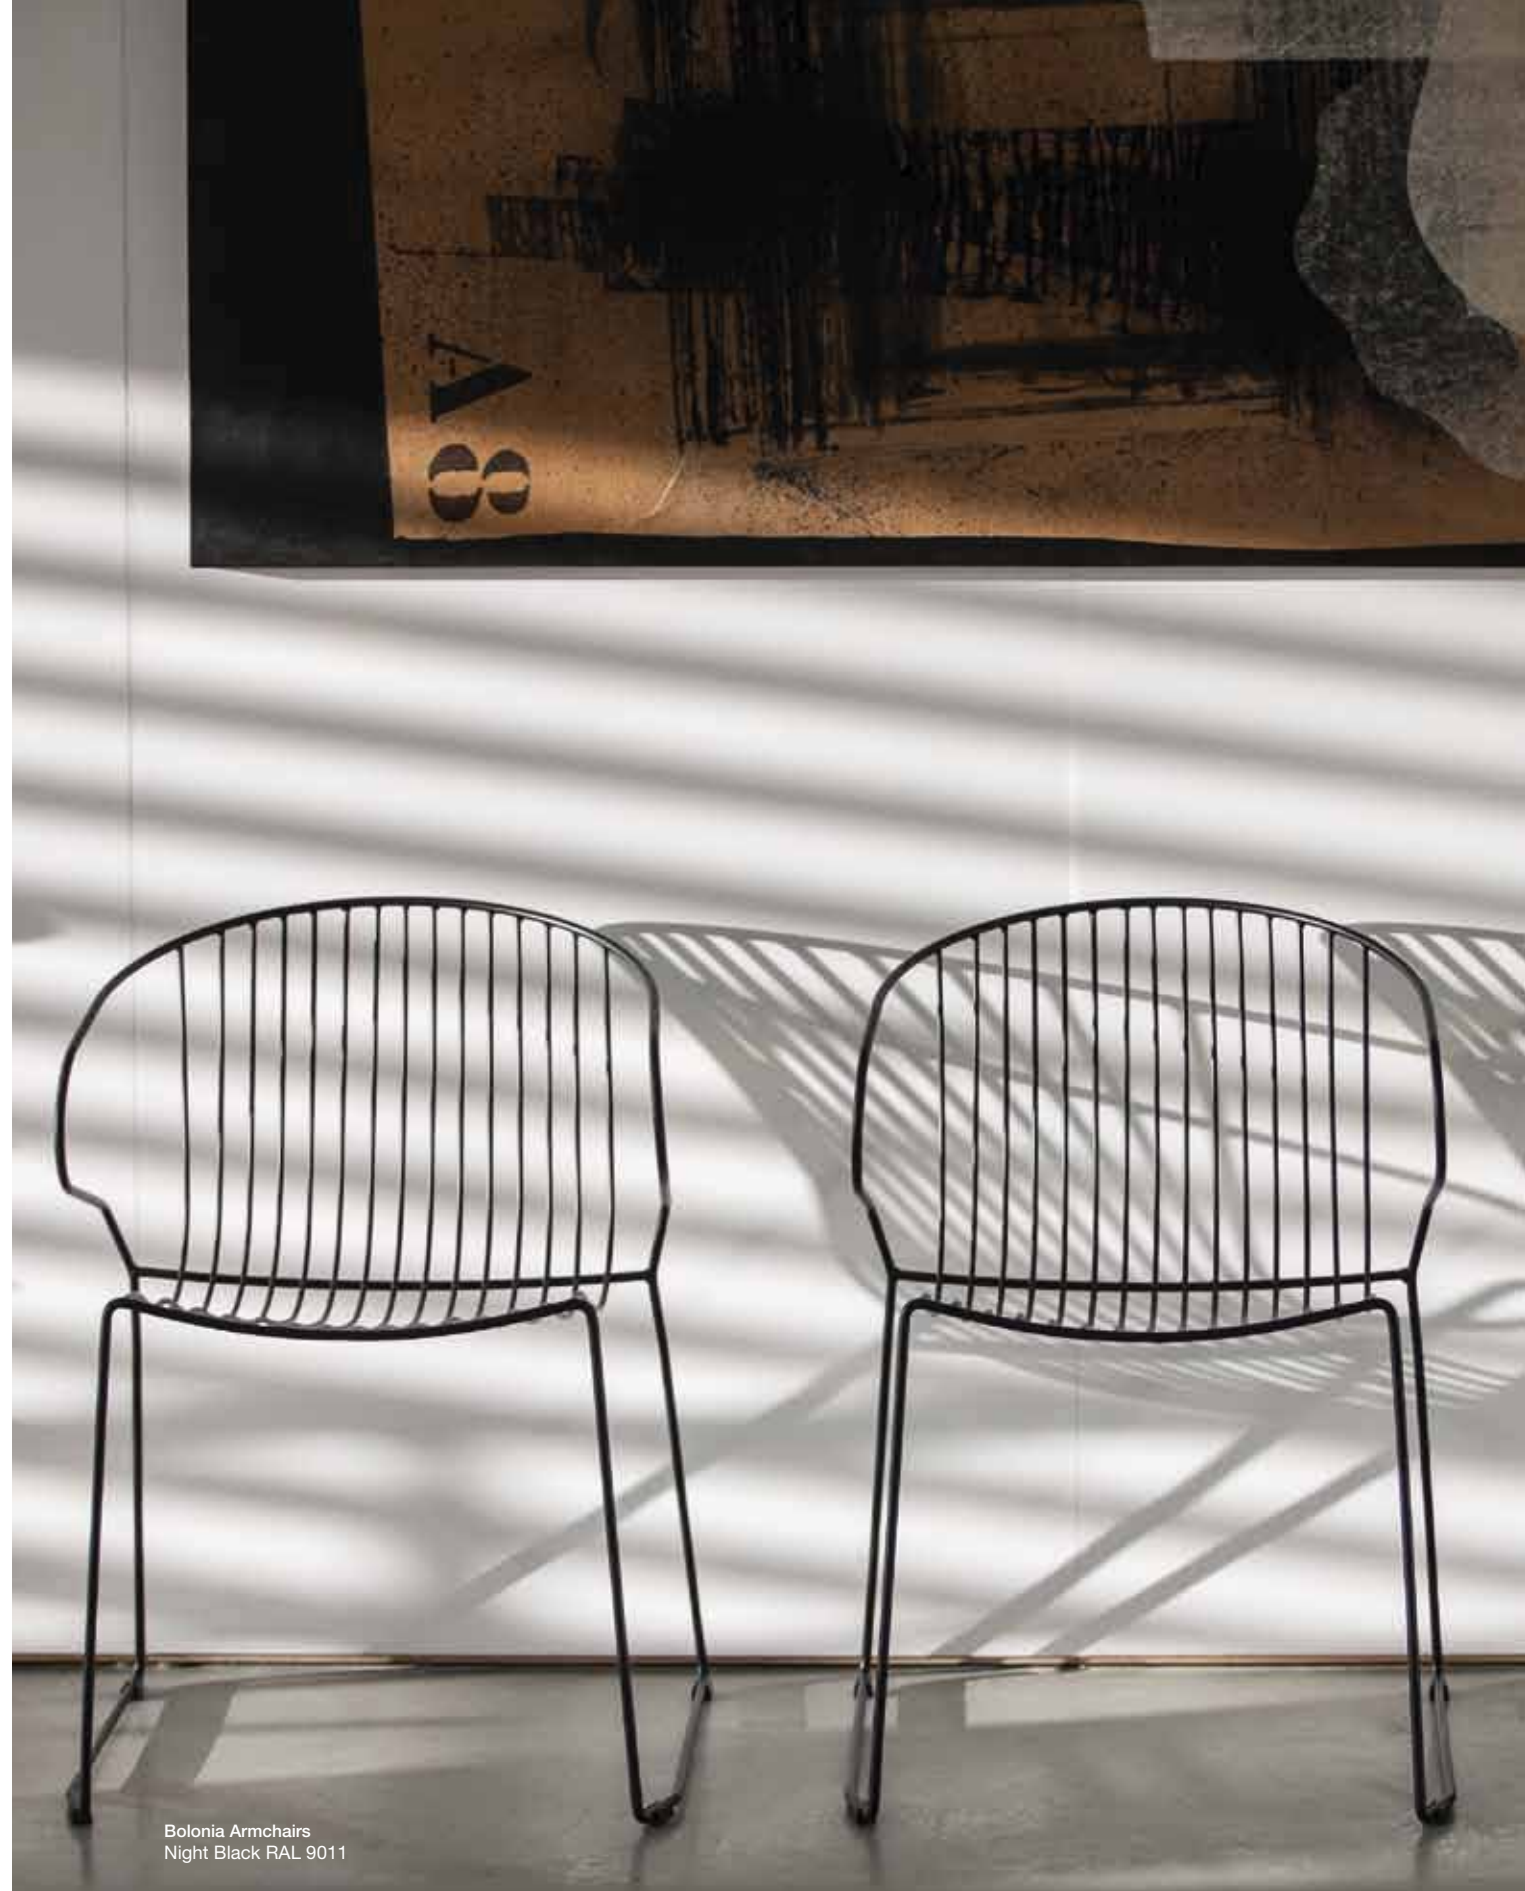

Olivo Armchair
Natura Honey RAL 1028

Olivo Armchairs
Ultramarine Blue RAL 5009

BOLONIA

Bolonia Armchairs
Ibiza white RAL 9016

Bolonia Stools
Agata Blue RAL 5018

Bolonia Armchairs
Night Black RAL 9011

Bolonia lounges & Capri Table
Magenta Pink RAL 4010
Agata Blue RAL 5018
Ibiza White RAL 9016