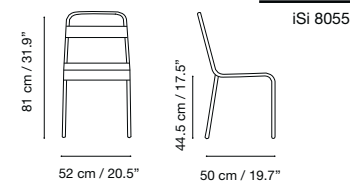

Dimensions in cm and inches
Medidas en cms y pulgadas
Mesures en cm et en pouces
Maße in cm und Zoll

Toscana

Collection by iSimar

Collection made of aluminum, polyester powder coated. Suitable for outdoor, indoor, and contract use.

Cushions:

Dimensions in cm and inches
Medidas en cms y pulgadas
Mesures en cm et en pouces
Maße in cm und Zoll

Dimensions in cm and inches
Medidas en cms y pulgadas
Mesures en cm et en pouces
Maße in cm und Zoll