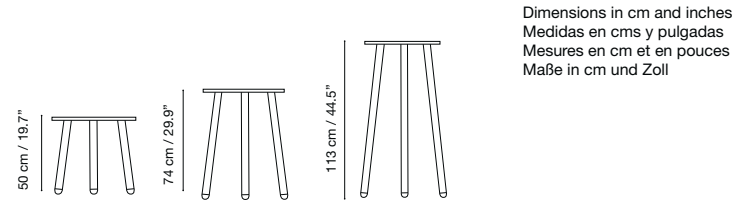

Corsica

Designed by iSimar

Collection made of galvanized steel, polyester powder coated. Suitable for outdoor, indoor, and contract use.

Colección fabricada con acero galvanizado y lacado con polvo de poliéster. Apto para uso exterior, interior y contract.

Collection fabriquée en acier galvanisé et laqué avec de la poudre de polyester. Convient pour utilisation extérieure et intérieure et CHR.

Die Kollektion ist aus mit Polyester-Epoxid-Pulverlack lackiertem verzinktem Stahl hergestellt.

Structure & metal table-top:

Dimensions in cm and inches
Medidas en cms y pulgadas
Mesures en cm et en pouces
Maße in cm und Zoll

Dimensions in cm and inches
Medidas en cms y pulgadas
Mesures en cm et en pouces
Maße in cm und Zoll

Height 50 cm / 19.7" **NEW**

iSi 9117	ø 60 cm / ø 23.6"	iSi 9121	60 x 60 cm / 23.6 x 23.6"
iSi 9118	ø 70 cm / ø 27.6"	iSi 9122	70 x 70 cm / 27.6 x 27.6"
iSi 9119	ø 80 cm / ø 31.5"	iSi 9123	80 x 80 cm / 31.5 x 31.5"
iSi 9120	ø 90 cm / ø 35.4"	iSi 9124	90 x 90 cm / 35.4 x 35.4"

Height 74 cm / 29.9" **NEW**

iSi 9094	ø 60 cm / ø 23.6"	iSi 9098	60 x 60 cm / 23.6 x 23.6"
iSi 9095	ø 70 cm / ø 27.6"	iSi 9099	70 x 70 cm / 27.6 x 27.6"
iSi 9096	ø 80 cm / ø 31.5"	iSi 9100	80 x 80 cm / 31.5 x 31.5"
iSi 9097	ø 90 cm / ø 35.4"	iSi 9101	90 x 90 cm / 35.4 x 35.4"
iSi 9130	ø 100 cm / ø 39.4"	iSi 9102	110 x 70 cm / 43.3 x 27.6"
iSi 9131	ø 110 cm / ø 43.3"	iSi 9103	120 x 80 cm / 47.2 x 31.5"
		iSi 9104	140 x 80 cm / 55.1 x 31.5"

Height 113 cm / 44.5" **NEW**

iSi 9108	ø 60 cm / ø 23.6"	iSi 9112	60 x 60 cm / 23.6 x 23.6"
iSi 9109	ø 70 cm / ø 27.6"	iSi 9113	70 x 70 cm / 27.6 x 27.6"
iSi 9110	ø 80 cm / ø 31.5"	iSi 9114	80 x 80 cm / 31.5 x 31.5"
iSi 9111	ø 90 cm / ø 35.4"